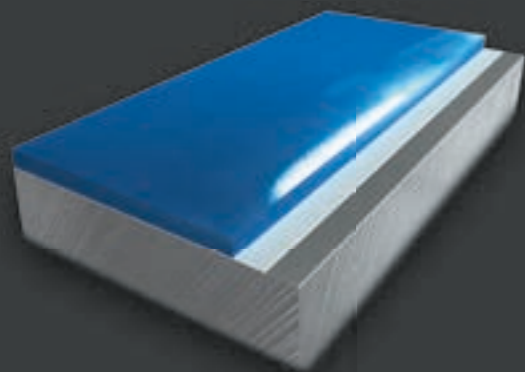

Struktura nátěru:

1. Hliníkový základní materiál
2. Pasivace bez použití chromu
3. Práškový nátěr heroal hwr