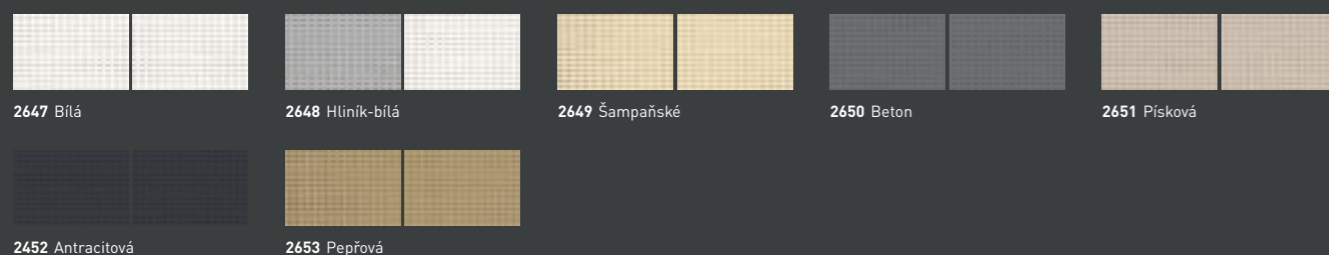

Soltis Horizon 86 OF: 14 %