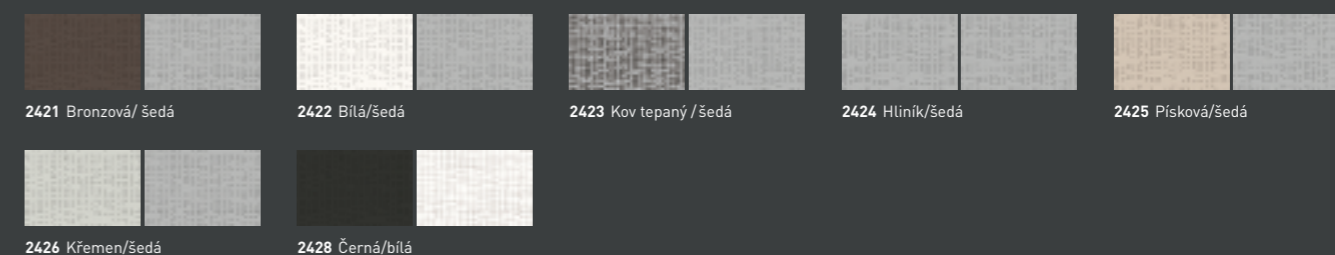

Soltis Opaque B92 / B702 OF: 0 %

Ochrana proti slunci