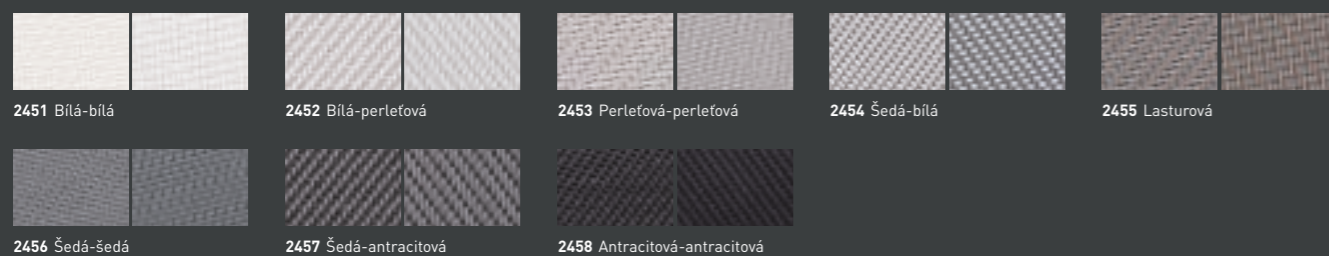

Sergé 600 B0 Solar OF: 3 %