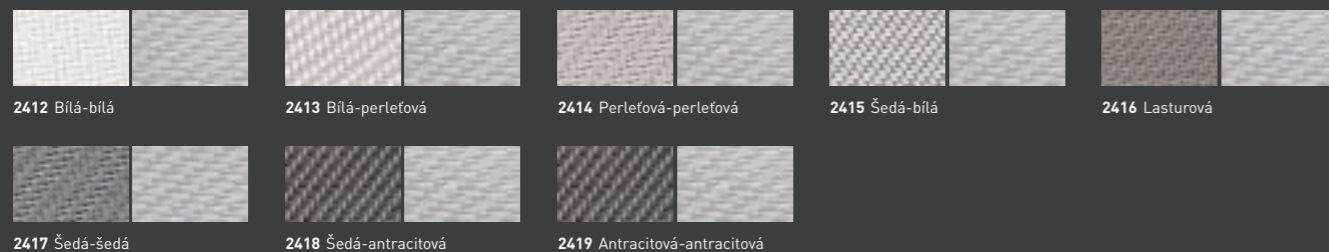

Sergé 600 B0 Lunar OF: 0 %