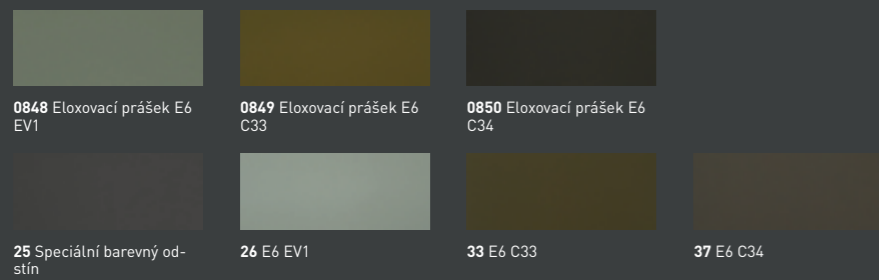

Okna • Dveře • Posuvné dveře • Fasády • Zastřešovací

Les Couleurs® Le Corbusier v kvalitě hwr – venkovní a vnitřní barvy

32001 blanc	32010 gris foncé 31	32011 gris 31	32012 gris moyen	32013 gris clair 31	32023 outremer pâle
32024 outremer gris	32031 céruléen vif	32032 céruléen moyen	32033 céruléen clair	32034 céruléen pâle	32041 vert anglais clair
32042 vert anglais pâle	32052 vert clair	32053 vert jaune clair	32060 ocre	32082 orange pâle	32091 rose pâle
32102 rose clair	32110 l'ocre rouge	32111 l'ocre rouge moyen	32112 l'ocre rouge clair	32120 terre sienne brûlée 31	32121 terre sienne brique
32122 terre sienne claire 31	32123 terre sienne pâle	32130 terre d'ombre brûlée 31	32131 ombre brûlée claire	32141 ombre naturelle moyenne	32142 ombre naturelle claire
4320B blanc ivoire	4320D terre sienne brûlée 59	4320E noir d'ivoire	4320F vert olive vif	4320H gris 59	4320L ocre jaune clair
4320M le rubis	4320N bleu céruléen 59	4320P terre sienne claire 59	4320U gris foncé 59	4320R ombre naturelle 59	

Okna • Dveře • Posuvné dveře • Fasády • Zastřešovací

Les Couleurs® Le Corbusier – vnitřní barvy

32020 bleu outremer 31	32021 outremer moyen	32022 outremer clair	32030 bleu céruléen 31	32040 vert anglais	32050 vert foncé
32051 vert 31	32080 orange	32081 orange clair	32090 rouge vermillon 31	32100 rouge carmin	32101 rouge rubia
32140 ombre naturelle 31	4320A rouge vermillon 59	4320C rose vif	4320G vert 59	4320K bleu outremer 59	43200 gris clair 59
4320S orange vif	4320T bleu outremer foncé	4320W le jaune vif			

Vyobrazení barev mohou vykazovat minimální odchylky od originálních výrobků.

heroal Surface Design (SD)

Barevné eloxy

Barvy DB

Barvy VEKA

Vyobrazení barev mohou vykazovat minimální odchylky od originálních výrobků.