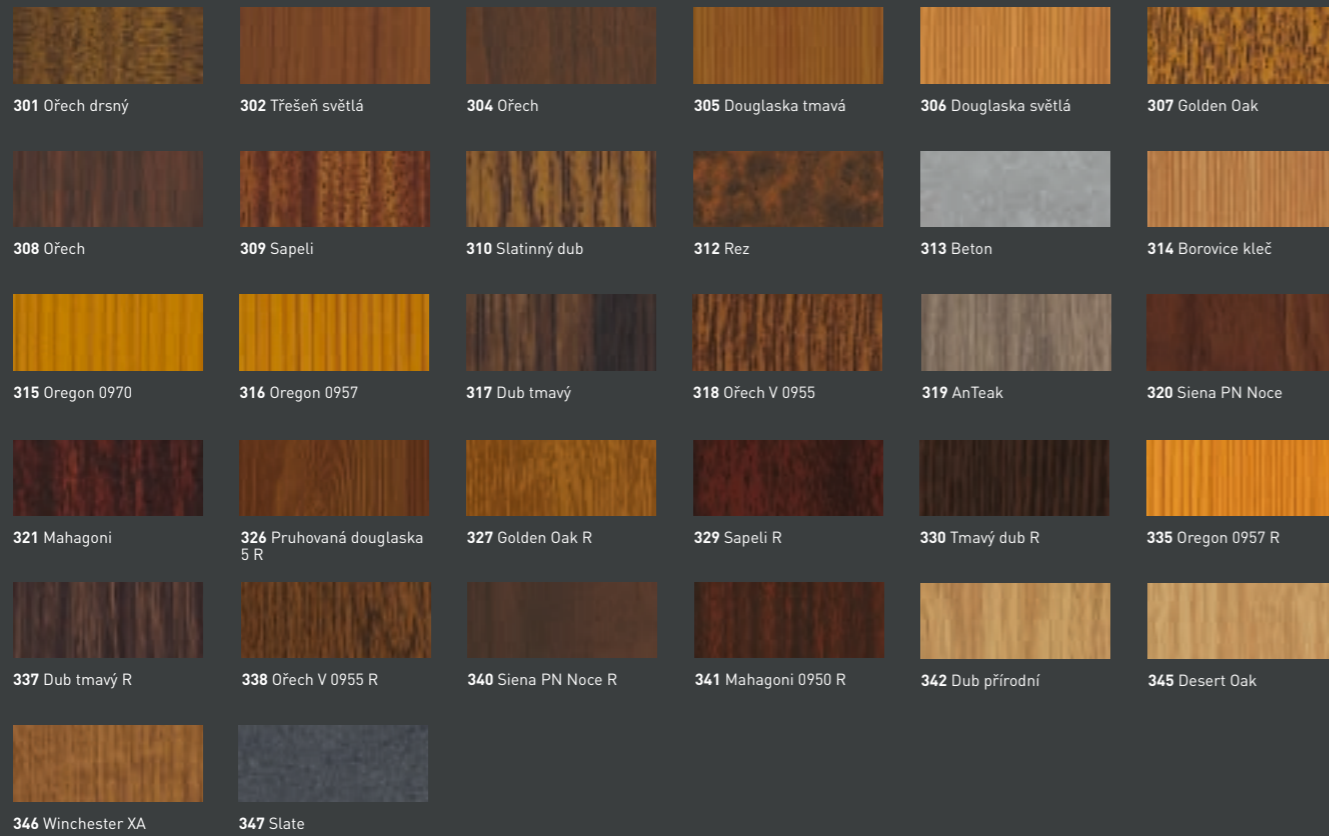

Okna • Dveře • Posuvné dveře • Fasády • Zastřešovací

Les Couleurs® Le Corbusier v kvalitě hwr – venkovní a vnitřní barvy

32001 blanc	32010 gris foncé 31	32011 gris 31	32012 gris moyen	32013 gris clair 31	32023 outremer pâle
32024 outremer gris	32031 céruléen vif	32032 céruléen moyen	32033 céruléen clair	32034 céruléen pâle	32041 vert anglais clair
32042 vert anglais pâle	32052 vert clair	32053 vert jaune clair	32060 ocre	32082 orange pâle	32091 rose pâle
32102 rose clair	32110 l'ocre rouge	32111 l'ocre rouge moyen	32112 l'ocre rouge clair	32120 terre sienne brûlée 31	32121 terre sienne brique
32122 terre sienne claire 31	32123 terre sienne pâle	32130 terre d'ombre brûlée 31	32131 ombre brûlée claire	32141 ombre naturelle moyenne	32142 ombre naturelle claire
4320B blanc ivoire	4320D terre sienne brûlée 59	4320E noir d'ivoire	4320F vert olive vif	4320H gris 59	4320L ocre jaune clair
4320M le rubis	4320N bleu céruléen 59	4320P terre sienne claire 59	4320U gris foncé 59	4320R ombre naturelle 59	

Okna • Dveře • Posuvné dveře • Fasády • Zastřešovací

Les Couleurs® Le Corbusier – vnitřní barvy

32020 bleu outremer 31	32021 outremer moyen	32022 outremer clair	32030 bleu céruléen 31	32040 vert anglais	32050 vert foncé
32051 vert 31	32080 orange	32081 orange clair	32090 rouge vermillon 31	32100 rouge carmin	32101 rouge rubia
32140 ombre naturelle 31	4320A rouge vermillon 59	4320C rose vif	4320G vert 59	4320K bleu outremer 59	43200 gris clair 59
4320S orange vif	4320T bleu outremer foncé	4320W le jaune vif			

Vyobrazení barev mohou vykazovat minimální odchylky od originálních výrobků.

heroal Surface Design (SD)

Barevné eloxy

Barvy DB

Barvy VEKA

Vyobrazení barev mohou vykazovat minimální odchylky od originálních výrobků.