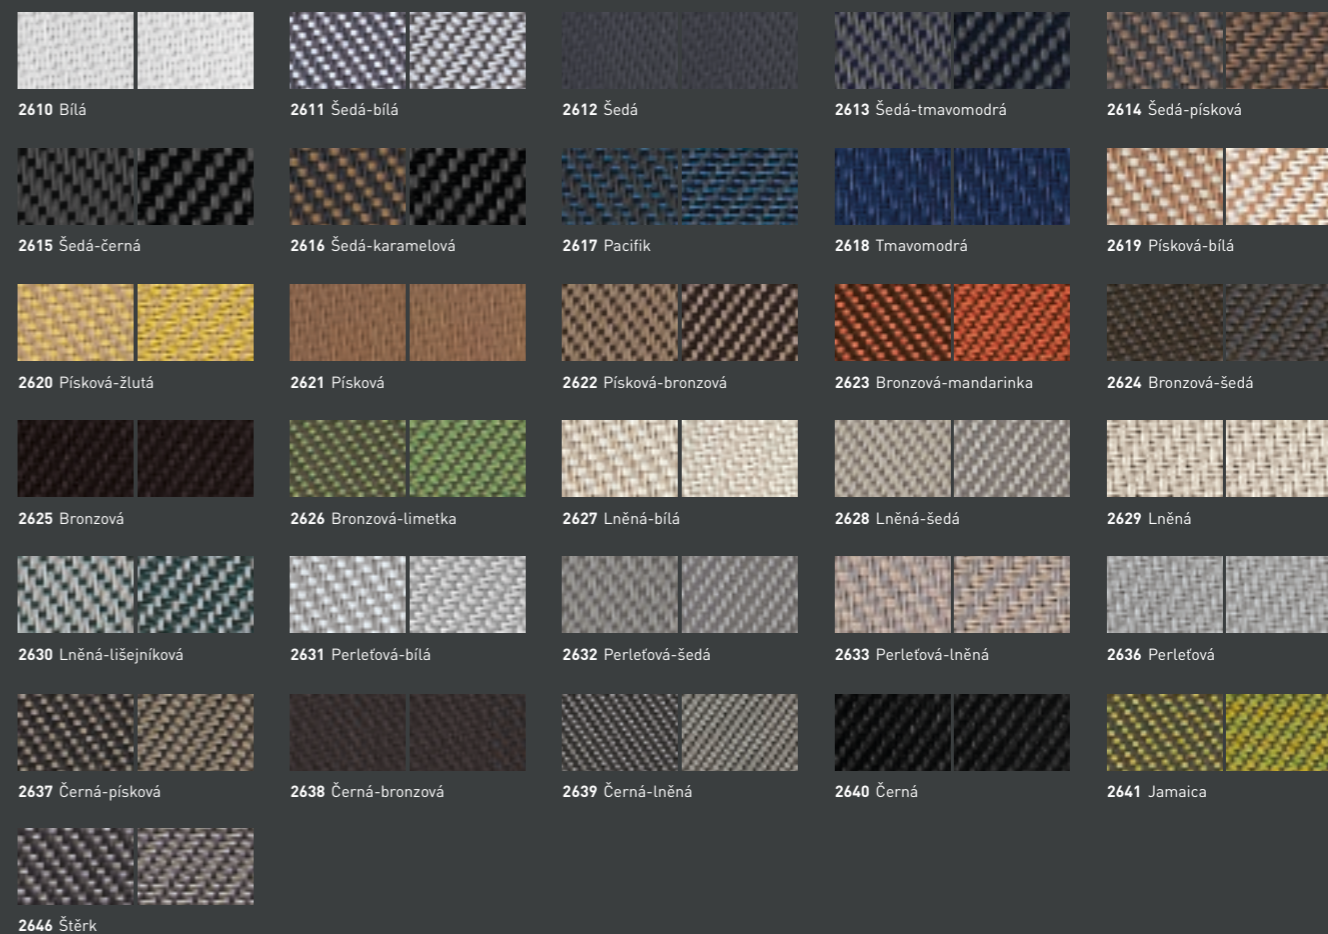

20 Přírodní

22 Hnědá

23 Krémová

24 Běžová

32 Světle béžová

53 Antracitová

71 Krémová bílá

30 Dub

Protisluneční ochrany

Ochrana proti slunci

Sergé 600 OF: 5% / **Satiné 5500** OF: 4%

2300 Měkký jíl 2301 Řeka Jade 2302 Kachní vejce 2303 Perlová myší šedá [RAL 7048] 2304 Bílý hliník [RAL 9006]
 2305 Perleťová šedá 2306 Šedá tyrkysová 2308 Perleťová azurová 2309 Kobaltová modrá [RAL 5013] 2318 Lněná-šedá-zlatá
 2319 Lněná bordeaux 2321 Žlutá hořčičná [RAL 1021] 2332 Lněná-perleťová-písková 3950 Bílá-bílá 3951 Lněná-bílá
 3952 Lněná 3953 Písková-bílá 3954 Bílá-bílá-perleťová 3956 Perleťová-bílá-písková 3957 Bílá-perleťová
 3958 Šedá-bílá 3959 Šedá-bílá-perleťová 3960 Perleťová 3961 Lněná-lišejníková 3962 Antracitová-šedá-lněná
 3963 Šedá 3964 Šedá-antracitová 3965 Písková 3966 Šedá-písková 3967 Lasturová
 3968 Pískovcová 3969 Písková-bronzová 3970 Bronzová 3971 Antracitová-bronzová 3972 Antracitová
 3973 Šedá-žlutá 3975 Šedá-zlatá 3977 Šedá-mandarinka 3978 Šedá-perleťová-azurová 3979 Šedá-azurová
 2333 Antracitová šedá [RAL 7016] 2334 Černá [RAL 9005] 2338 Kokosový ořech 2339 Mech 2357 Palma
 2358 Mango 2359 Kaštan 2376 Safari 2377 Písková-zlatá-žlutá

Ochrana proti slunci

Sergé 1% OF: 1%

2325 Bílá 2326 Lněná 2328 Perleťová 2329 Šedá 2330 Bronzová
 2331 Antracitová 2335 Bílá-perleťová 2336 Šedá-bílá 2337 Šedá-antracitová

Sergé 3% OF: 3%

2610 Bílá 2611 Šedá-bílá 2612 Šedá 2613 Šedá-tmavomodrá 2614 Šedá-písková
 2615 Šedá-černá 2616 Šedá-karamelová 2617 Pacifik 2618 Tmavomodrá 2619 Písková-bílá
 2620 Písková-žlutá 2621 Písková 2622 Písková-bronzová 2623 Bronzová-mandarinka 2624 Bronzová-šedá
 2625 Bronzová 2626 Bronzová-limetka 2627 Lněná-bílá 2628 Lněná-šedá 2629 Lněná
 2630 Lněná-lišejníková 2631 Perleťová-bílá 2632 Perleťová-šedá 2633 Perleťová-lněná 2636 Perleťová
 2637 Černá-písková 2638 Černá-bronzová 2639 Černá-lněná 2640 Černá 2641 Jamaica
 2646 Štěrka