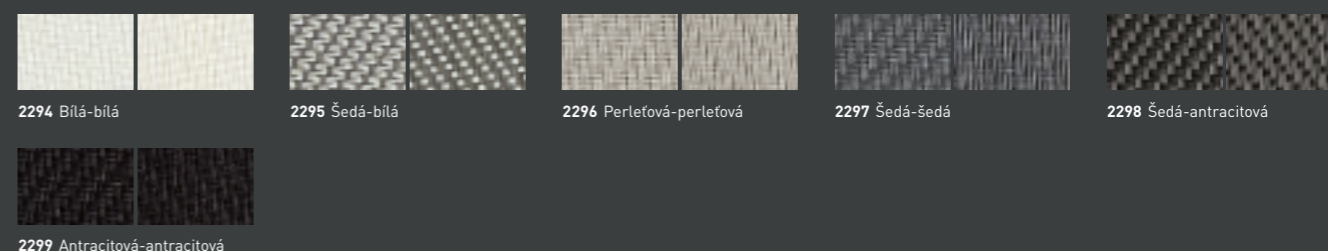

Sergé 10% OF: 10%

2294 Bílá-bílá 2295 Šedá-bílá 2296 Perleťová-perleťová 2297 Šedá-šedá 2298 Šedá-antracitová
2299 Antracitová-antracitová

Faktor otevření (OF) udává procentuální průhlednost tkaniny - při téměř jasné průhlednosti je faktor kolem 14 %, při plném zatemnění 0 %.

Vzorky textilií ukazují vždy lícovou a rubovou stranu. Vyobrazení textilií mohou vykazovat minimální odchylky od originálních výrobků.