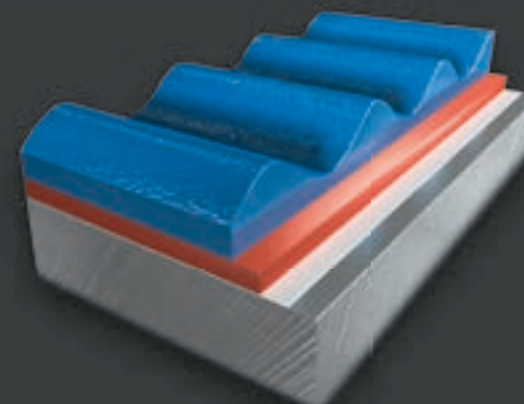

heroal Surface Design (SD)

Individualita v nejvyšší kvalitě: s použitím zušlechtní povrchů heroal Surface Design je možné realizovat ušlechtilý vzhled dřeva, betonu nebo rzi. Přitom se navržená struktura vypaluje pomocí přenosové fólie ve vakuu při 200 °C na práškově nastříkané profily. Fólie je po skončení procesu opět sejmuta. Design se tedy pevně propojí s práškovým nátěrem heroal hwr, čímž se dosahuje prvotřídní kvality povrchů.

Zvrstvý hustý lak heroal

Nejlepší výbava proti větru a počasí: povrchová úprava dvouvrstvým krycím lakem heroal propůjčuje hliníkovým dílům tvarovaným válečkováním zvláštní barevnou stálost a odolnost proti povětrnostním vlivům. Krycí lak se nanáší pomocí válečků a vypaluje při 240 °C, potom se nanáší bezbarvý lak a hliník se tvaruje válečkováním. Kvalita, která kvalifikuje krycí lak i pro náročné používání na lodích.

Eloxovací natírání heroal

Ušlechtilý metalický vzhled: barevné eloxy propůjčují protlačovaným profilům živý, metalicky reflexní povrch. Při eloxování se vrchní vrstva hliníku – vlivem stejnosměrného proudu v elektrolytu – přeměňuje na definovanou vrstvu oxidu hliníku. Pro lepší reprodukovatelnost a odolnost proti povětrnostním vlivům mohou být barevné eloxy realizovány také s práškovým nátěrem heroal hwr.

Struktura nátěru:

1. Hliníkový základní materiál
2. Pasivace bez použití chromu
3. Práškový nátěr heroal hwr

Struktura nátěru:

1. Hliníkový základní materiál
2. Pasivace bez použití chromu
3. Práškový nátěr heroal hwr
4. Přenosová fólie se sublimačním inkoustem