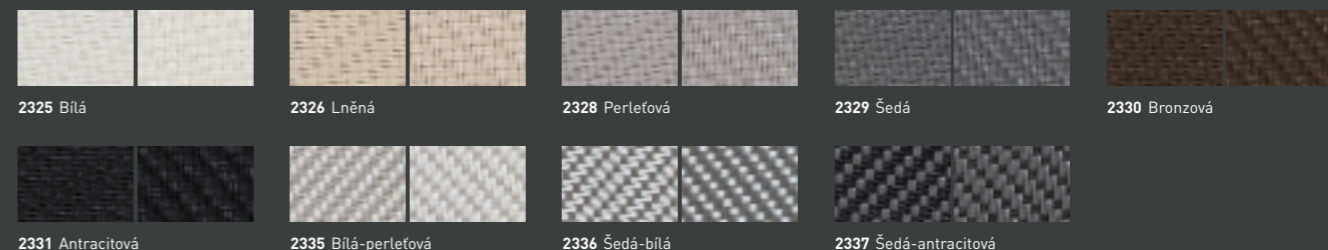

Sergé 1% OF: 1%

2325 Bílá 2326 Lněná 2328 Perleťová 2329 Šedá 2330 Bronzová
2331 Antracitová 2335 Bílá-perleťová 2336 Šedá-bílá 2337 Šedá-antracitová