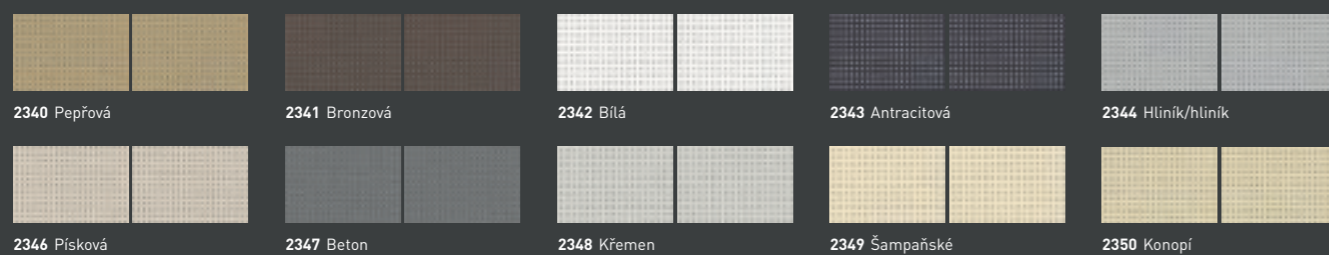

Soltis Harmony 88 OF: 8 %

Flexilight 6002 Opaque OF: 0 %

Faktor otevření (OF) udává procentuální průhlednost tkaniny - při téměř jasné průhlednosti je faktor kolem 14 %, při plném zatemnění 0 %.

Vzorky textilií ukazují vždy lícovou a rubovou stranu. Vyobrazení textilií mohou vykazovat minimální odchylky od originálních výrobků.