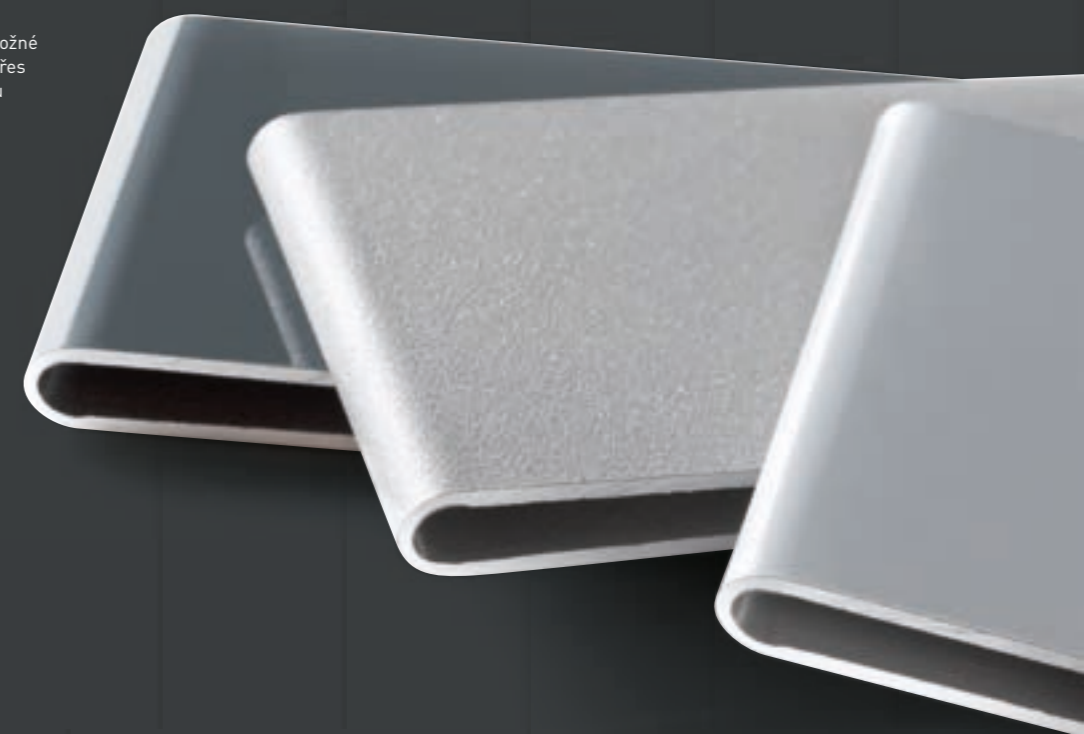

Vysoce kvalitní povrchy s nejjemnějšími nuancemi.

Jak se optimálně uplatní povrch? K požadovanému působení do značné míry přispívá dobře promyšlená volba nejen barevného odstínu, ale také stupně lesku. Ta popisuje přímo odražené světlo: Čím vyšší lesk, tím více světla se přímo odráží. Barevné odstíny RAL práškových nátěrů heroal hwr mohou být realizovány v různých stupních lesku, od polomatného přes matný, lesklý a hedvábně lesklý až po metalické a skvrnitě efekty.

Kromě toho se může s jemnou strukturou také zušlechtit pohmat povrchů. Tím se násobně rozšiřují možnosti tvorby – jeden a ten samý barevný odstín může být podle stupně lesku a povrchové struktury zcela individuálně interpretován.

Povrchy na přání: Možné je vše, od lesklých přes matné až po jemnou strukturu.