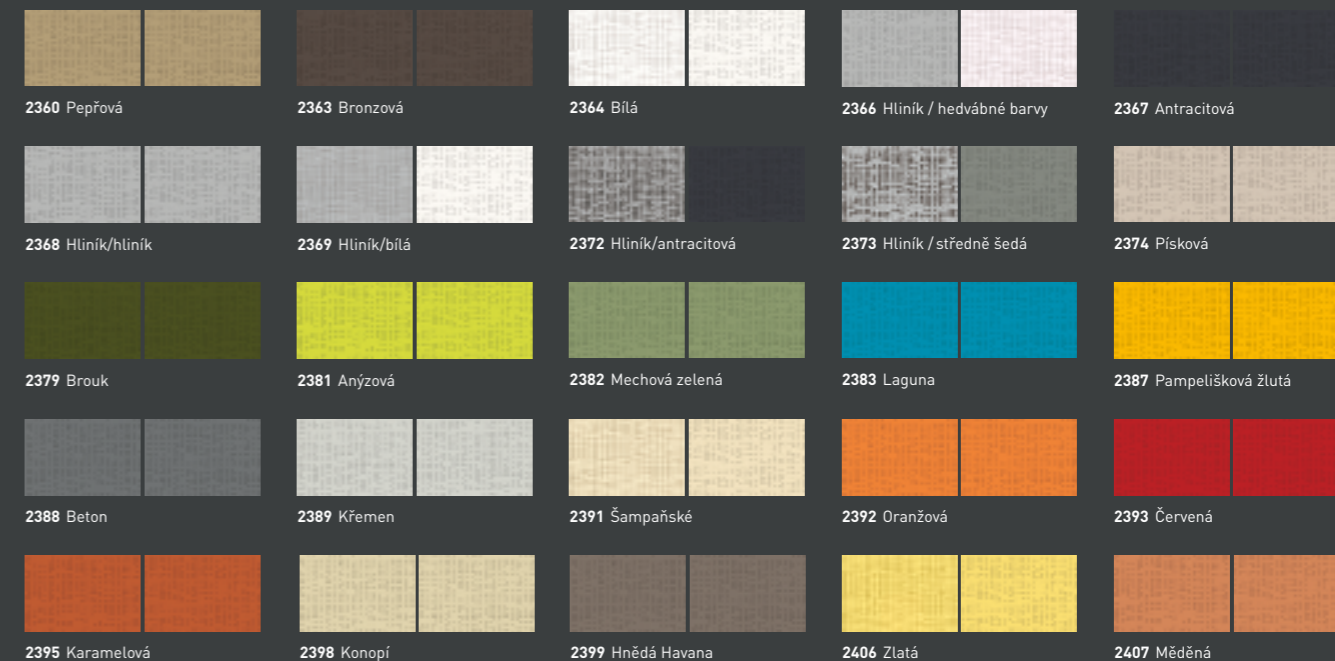

Protisluneční ochrany

Ochrana proti slunci

Sergé 600 OF: 5% / **Satiné 5500** OF: 4%

2300 Měkký jíl 2301 Řeka Jade 2302 Kachní vejce 2303 Perlová myší šedá [RAL 7048] 2304 Bílý hliník [RAL 9006]
 2305 Perleťová šedá 2306 Šedá tyrkysová 2308 Perleťová azurová 2309 Kobaltová modrá [RAL 5013] 2318 Lněná-šedá-zlatá
 2319 Lněná bordeaux 2321 Žlutá hořčičná [RAL 1021] 2332 Lněná-perleťová-písková 3950 Bílá-bílá 3951 Lněná-bílá
 3952 Lněná 3953 Písková-bílá 3954 Bílá-bílá-perleťová 3956 Perleťová-bílá-písková 3957 Bílá-perleťová
 3958 Šedá-bílá 3959 Šedá-bílá-perleťová 3960 Perleťová 3961 Lněná-lišejníková 3962 Antracitová-šedá-lněná
 3963 Šedá 3964 Šedá-antracitová 3965 Písková 3966 Šedá-písková 3967 Lasturová
 3968 Pískovcová 3969 Písková-bronzová 3970 Bronzová 3971 Antracitová-bronzová 3972 Antracitová
 3973 Šedá-žlutá 3975 Šedá-zlatá 3977 Šedá-mandarinka 3978 Šedá-perleťová-azurová 3979 Šedá-azurová
 2333 Antracitová šedá [RAL 7016] 2334 Černá [RAL 9005] 2338 Kokosový ořech 2339 Mech 2357 Palma
 2358 Mango 2359 Kaštan 2376 Safari 2377 Písková-zlatá-žlutá

Ochrana proti slunci

Sergé 10% OF: 10%

2294 Bílá-bílá 2295 Šedá-bílá 2296 Perleťová-perleťová 2297 Šedá-šedá 2298 Šedá-antracitová
 2299 Antracitová-antracitová

Faktor otevření (OF) udává procentuální průhlednost tkaniny - při téměř jasné průhlednosti je faktor kolem 14 %, při plném zatemnění 0 %.

Vzorky textilií ukazují vždy lícovou a rubovou stranu. Vyobrazení textilií mohou vykazovat minimální odchylky od originálních výrobků.

Sergé 600 B0 Lunar OF: 0 %

Sergé 600 B0 Solar OF: 3 %

Soltis Perform 92 OF: 4 %