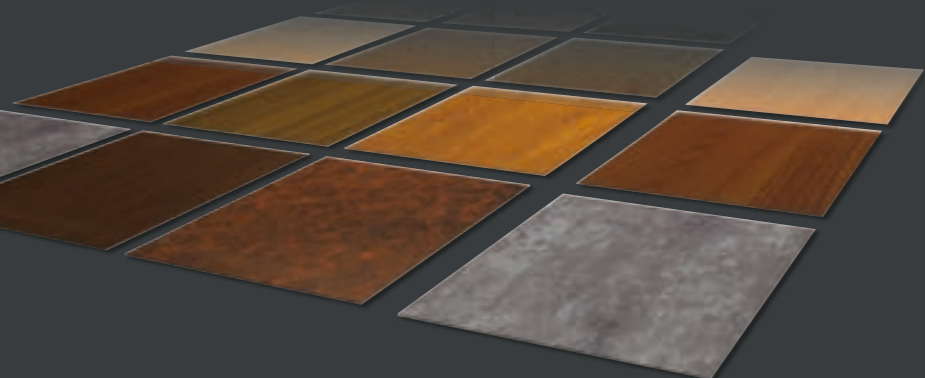

Bohatý výběr. Neomezená volnost tvorby.

Ať se jedná o fasádu budovy nebo interiér: Harmonicky sladěná volba barev může přispívat k výraznému zvýšení hodnoty architektury. K tomu účelu nabízí heroal díky rozmanitým inovativním nátěrovým technologiím široké spektrum barevných odstínů v trvanlivé kvalitě, vysoce odolné proti povětrnostním vlivům.

Barvy RAL, DB a spol.

Výrobky heroal se nabízejí ve více než 500 barvách vzorníků RAL a DB. Navíc v mnoha dalších barevných odstínech. Impozantní výběr, který otevírá nekonečné možnosti individuální barevné tvorby.

heroal Surface Design (SD)

S touto inovativní nátěrovou technologií je možné realizovat vysoce kvalitní vzhled dřeva, rzi nebo betonu. Zušlechťení pro zvýšení volnosti tvorby, které se zároveň ukazuje jako mimořádně odolné.

Les Couleurs® Le Corbusier

Exkluzivní partnerství firem heroal und Les Couleurs® Le Corbusier vám umožňuje přístup k rovněž exkluzivnímu systému barev: 63 přirozených odstínů je vybráno tak, aby v libovolné kombinaci navzájem ladily.