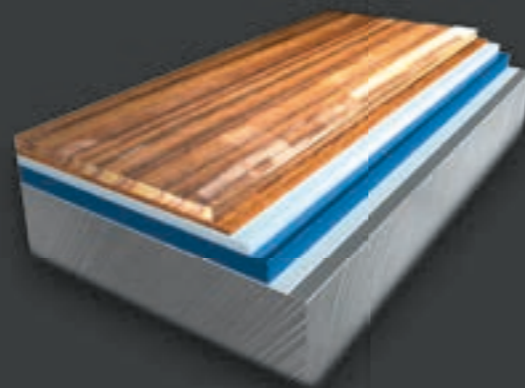

Struktura nátěru:

1. Hliníkový základní materiál
2. Pasivace bez použití chromu
3. Práškový nátěr heroal hwr
4. Přenosová fólie se sublimačním inkoustem