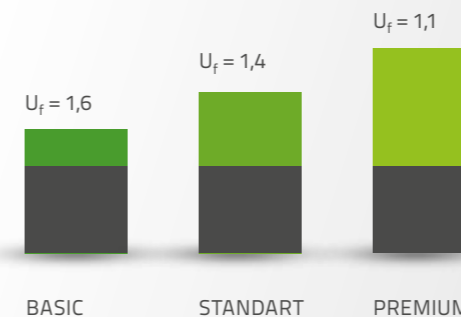

1 systém - 3 produkty
- Basic
- Standart
- Premium

NEJLEPŠÍ ZPŮSOB VÝBĚRU

UŽIJTE SI CELOU DESIGNOVOU PALETU BAREV.

Otestujte si aluplast konfigurátor barev, který je dostupný na:

[KONFIGURATOR.ALUPLAST.NET](http://konfigurator.aluplast.net)