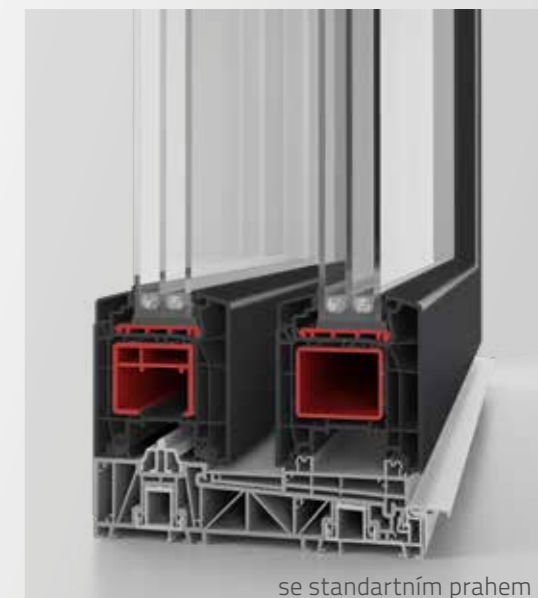

se standartním prahem