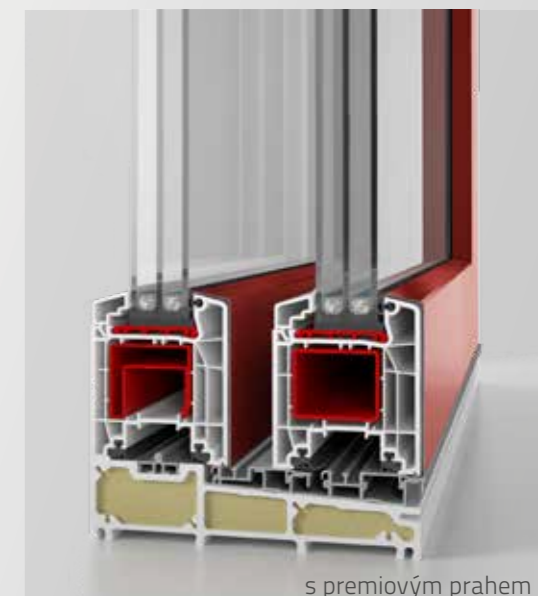

se standartním prahem

s premiovým prahem