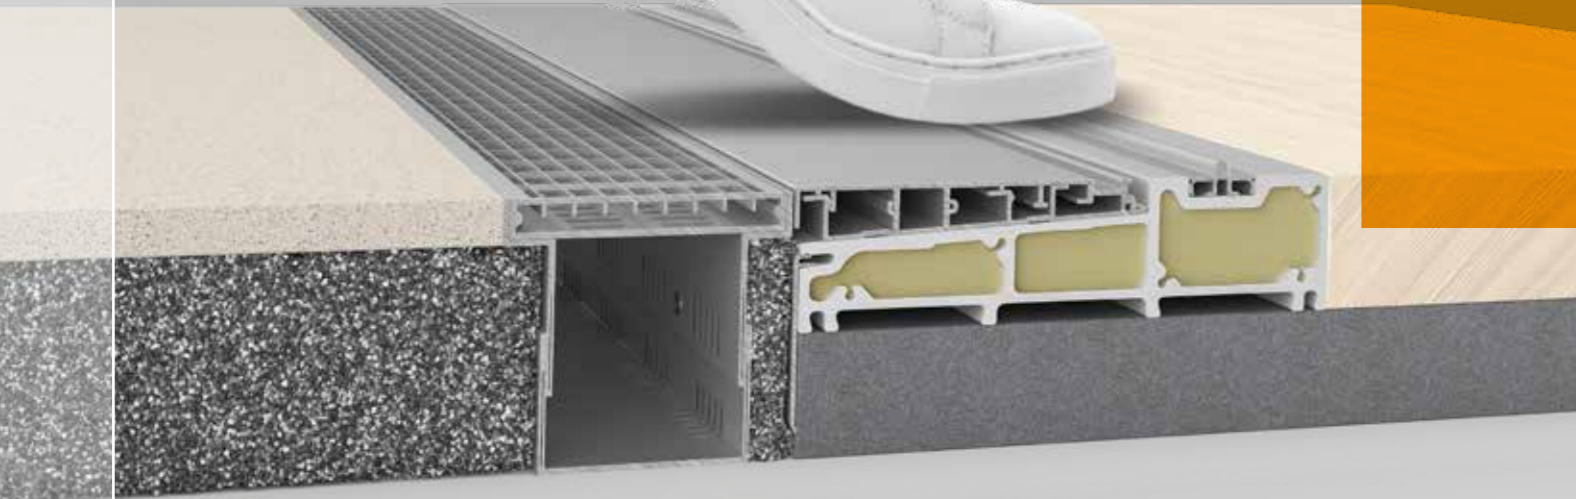

Ušetříte na topení díky ideálním izolačním vlastnostem

Zdvižně-posuvné dveře lift-slide jsou k dispozici ve třech variantách: od varianty Basic, která splňuje veškeré požadavky tepelné ochrany, dále variantu Standard se zlepšenou tepelnou izolací, až po variantu Premium s excelentními tepelně-izolačními hodnotami na úrovni pasivu.

BEZBARIÉROVOST? NO JASNĚ!

Cílem je absolutní svoboda pohybu pro všechny, kteří mají omezenou mobilitu. Proto jsou Zdvížeň-posuvné dveře lift-slide k dispozici i v bezbariérové variantě. Rám dveří, který působí opticky jako průchozí podlaha, má nyní plochý práh pro pohodlný, bezbariérový průchod zevnitř ven a naopak. Samozřejmě se dají také hravě otvírat a zavírat, a to i u velmi velkých prvků.

Tmavě šedé profilové tělo pro čistou eleganci

aluplast Vám nyní nabízí neomezenou eleganci, která je viditelná z každého pohledu. Profilové tělo v tmavě šedé barvě s dekorativní fólií nabízí jednotný vzhled i při otevřeném okně. Tmavě šedé profilové tělo je také nabízeno v následujících systémech: IDEAL 2000, IDEAL 7000, IDEAL 8000, lift-slide a systém smart-slide.