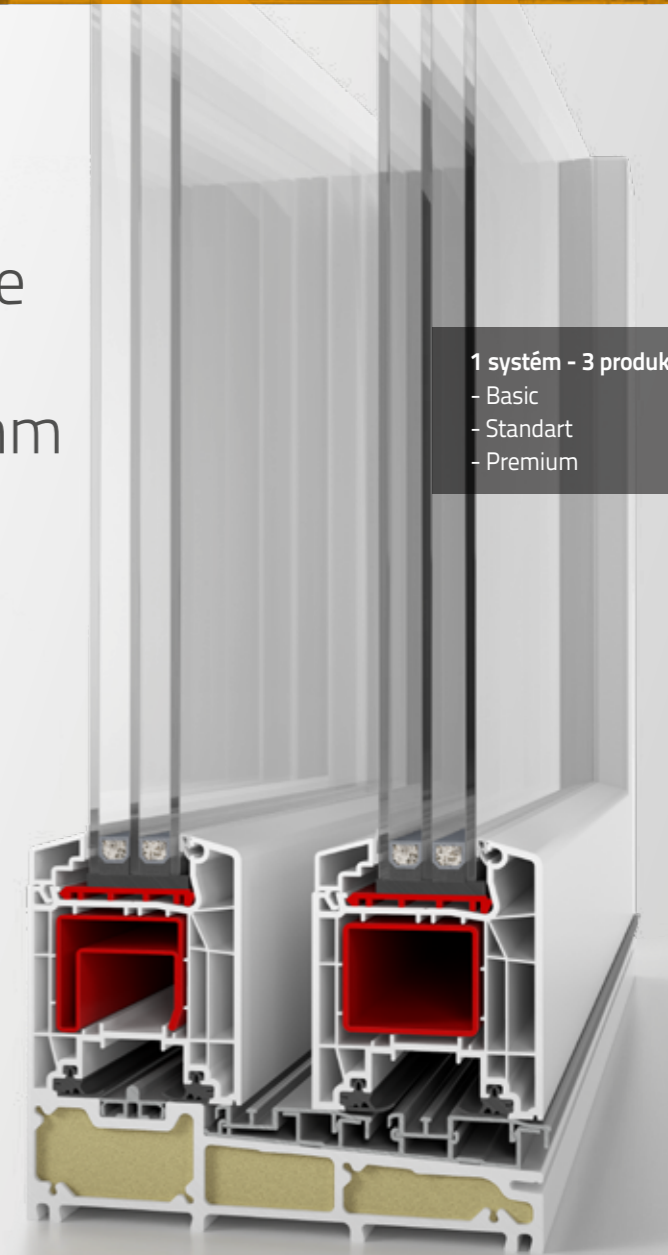

1 systém - 3 produkty
- Basic
- Standart
- Premium