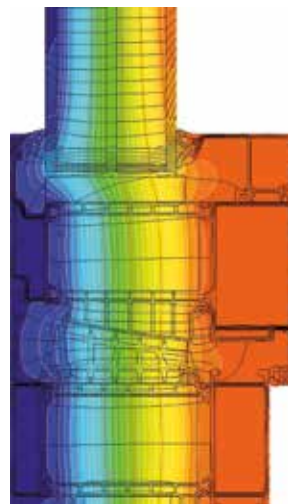

MB-104 Passive Aero

MB-104 Passive SI

Izotermický průběh oknem MB-104 Passive Aero

Orientační hodnoty U_w

SCHÉMA OKEN	ŘEZ A NEBO B	Prostup tepla U_w [W/m ² K]			
		Skelní rámeček Swisspacer ULTIMATE			
		4-sklo	3-sklo		
		U_g 0,3	U_g 0,5	U_g 0,7	
	MB-104 Passive SI	 K519013X	0,47	0,62	0,78
		 K519013X + K519104X	0,56	0,68	0,80
	MB-104 Passive AERO	 K819013X	0,45	0,60	0,75
		 K819013X + K819104X	0,52	0,64	0,76